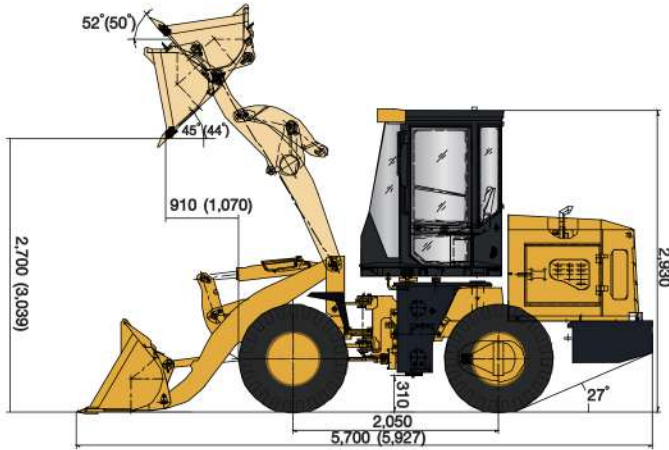

รุ่น	CDM816D	CDM816DG
น้ำหนักเครื่องจักร	5,500 กก.	6,800 กก.
ความจุบุงกี	0.95 ลบ.ม.	1.05 ลบ.ม.
น้ำหนักที่ยกได้	1,600 กก.	
แรงม้า	55 kW(74HP) / 2,400 รอบ/นาที	

หน่วย : มม.

ค่าใน ( ) แสดงข้อมูลสำหรับรุ่น CDM816DG

## ข้อมูลเครื่องจักร

รุ่น		CDM816D	CDM816DG
น้ำหนักเครื่องจักร		5,500 กก.	6,800 กก.
ความจุถัง		0.95 ลบ.ม.	1.05 ลบ.ม.
น้ำหนักยกได้		1,600 กก.	
แรงดัน (ตัก)		50 กิโลนิวตัน	
แรงงัดถัง		48 กิโลนิวตัน	
ขนาด (ยาวxกว้างxสูง)		5,700x1,950x2,930 มม.	5,920x1,950x2,930 มม.
ความเร็ว	กม./ชม.	เกียร์ 1	เกียร์ 2
	เดินหน้า	8	21
	ถอยหลัง	8	21

## เครื่องยนต์

ยี่ห้อ/รุ่น		YTO/YT4A2-24	
แรงม้าสูงสุด		55 kW(74HP)/2,400 รอบ/นาที	
แรงบิดสูงสุด		235 N-m/1,680-1,800 รอบ/นาที	
มอเตอร์สคาร์ท		24 โวลต์	