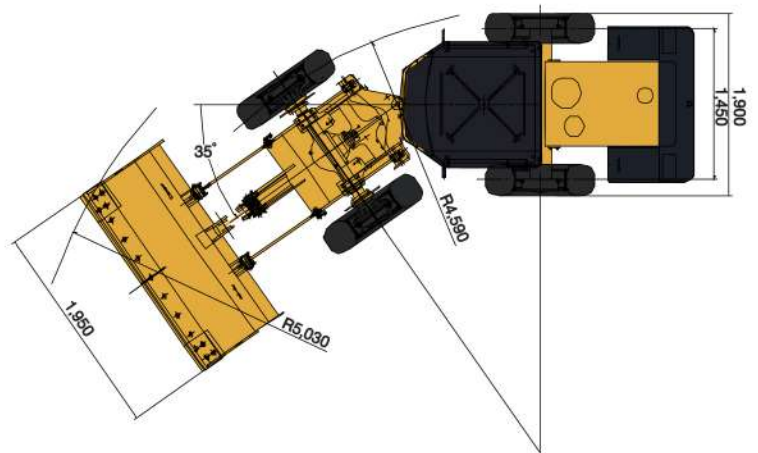

รุ่น	CDM816D	CDM816DG
น้ำหนักเครื่องจักร	5,500 กก.	6,800 กก.
ความจุบุงกี	0.95 ลบ.ม.	1.05 ลบ.ม.
น้ำหนักที่ยกได้	1,600 กก.	
แรงม้า	55 kW(74HP) / 2,400 รอบ/นาที	

หน่วย : มม.

ค่าใน ( ) แสดงข้อมูลสำหรับรุ่น CDM816DG

## ข้อมูลเครื่องจักร

รุ่น		CDM816D	CDM816DG
น้ำหนักเครื่องจักร		5,500 กก.	6,800 กก.
ความจุถัง		0.95 ลบ.ม.	1.05 ลบ.ม.
น้ำหนักยกได้		1,600 กก.	
แรงดัน (ตัก)		50 กิโลนิวตัน	
แรงงัดถัง		48 กิโลนิวตัน	
ขนาด (ยาวxกว้างxสูง)		5,700x1,950x2,930 มม.	5,920x1,950x2,930 มม.
ความเร็ว	กม./ชม.	เกียร์ 1	เกียร์ 2
	เดินหน้า	8	21
	ถอยหลัง	8	21