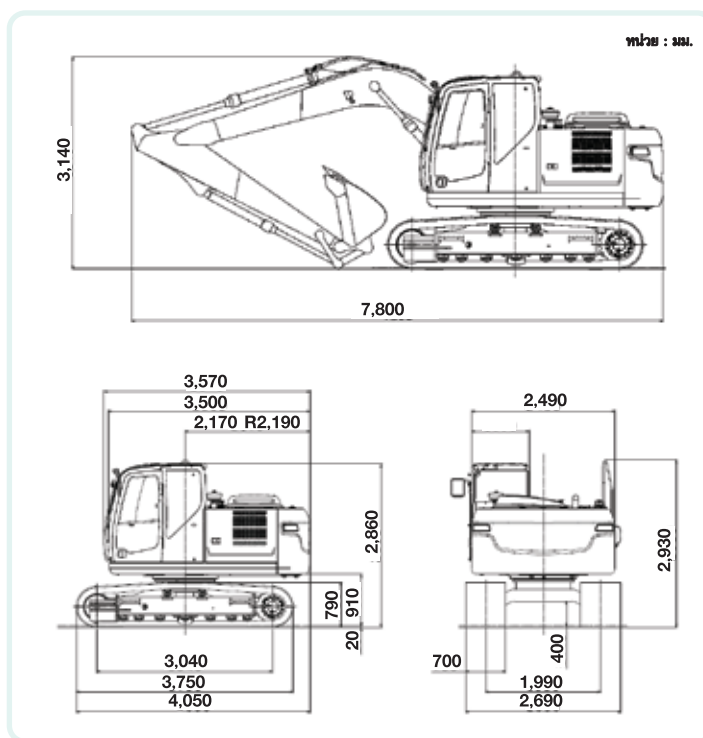

ข้อมูลจำเพาะ

รุ่น	SK140LC-11	
น้ำหนัก	กก.	14,200
ความจุถัง	ลบ.ม.	0.60
ความยาวอาร์ม	ม.	2.84
แรงขุดบังคับ	kN	106.9
แรงขุดที่แขนขุด	kN	58.2

เครื่องยนต์

รุ่น	ISUZU GG-4JJ1XKSK-02	
แบบ	เครื่องยนต์ดีเซลคอมมอนเรล โดโรอินเจคชั่น, หลอดเย็นด้วยน้ำ, 4 สูบ เทอร์โบชาร์จ	
แรงม้าสูงสุด	kW/min⁻¹	Net : 65.40 kW (88 แรงม้า) /2,000 Gross : 73 kW (97 แรงม้า) /2,000
แรงบิดสูงสุด	N·m/min⁻¹	Net : 341/1,600 รอบ/นาที Gross : 365/1,600 รอบ/นาที
ความจุกระบอกสูบ	cc	2,999
ความจุถังน้ำมัน	ล.	280

ระบบไฮดรอลิก

ปั๊ม	ลูกสูบหมุนรอบแกนเพลลา ปรับอัตราการไหลได้ 2 ตัว + เกียร์ปั๊ม 1 ตัว	
อัตราการไหลสูงสุด	L/min	2 x 130, 1 x 20
ค่าความดันที่ปรับตั้งไว้	MPa	34.3
ความจุถังน้ำมันไฮดรอลิก (ในระบบ)	ล.	96.7 (180)

ระบบขับเคลื่อน

มอเตอร์ขับเคลื่อน	ลูกสูบหมุนรอบแกนเพลลา ปรับอัตราการไหลได้ 2 ความเร็ว	
เบรก	ไฮดรอลิก	
ความเร็วการเดิน (เร็ว/ช้า)	km/h	5.6 / 3.4
ความสามารถในการไต่ชัน	(°)	35
แรงกดดลาง	kN	141

แทร็ค

ความกว้างของแผ่นแทร็ค	มม.	700
แรงกดที่พื้น	kPa	30

ระบบสวิง

มอเตอร์สวิง	ลูกสูบหมุนรอบแกนเพลลา	
เบรก	ไฮดรอลิก (เบรกอัตโนมัติ)	
ความเร็วการสวิง	min⁻¹	11

ระยะปฏิบัติงาน & รูปร่างสัดส่วน

ติดตามข่าวสารผ่านช่องทางต่างๆ >>

อริยะ-อัครวิปเนชั่น

Ariyagrouph

@Ariyagroup.th

www.ariyagroup.com

บริษัท อริยะ-อัครวิปเนชั่น (ประเทศไทย) จำกัด

9/9 อาคารอริยชัยที่ 9 ม.1 ต.บางนา-ตราด ต.ราชาเทวะ อ.บางพลี จ.สมุทรปราการ 10540
โทรศัพท์ 02-730-7000 โทรสาร 02-730-7158

ภาคกลาง	ภาคเหนือ	ภาคอีสาน	ภาคใต้
บางพลี 02-752-0112	เชียงใหม่ 053-706-006	นครราชสีมา 044-465-302	ชุมพร 077-598-153
ประจวบฯ-อัคร 035-352-540	เชียงราย 053-105-188	สุรินทร์ 044-069-923	สุราษฎร์ธานี 077-200-216
กาญจนบุรี 034-515-471	ลำปาง 054-829-760	อุบลราชธานี 045-959-945	นครศรีธรรมราช 075-378-819
นครปฐม 034-109-812	สุโขทัย 055-616-088	ขอนแก่น 043-261-520	หาดใหญ่ 074-474-281
ปราจีนบุรี 032-510-267	พิษณุโลก 055-336-011	ร้อยเอ็ด 043-511-761	กระบี่ 075-700-370
ชลบุรี 038-764-222	นครสวรรค์ 056-870-163	น่าน 042-614-254	ภูเก็ต 076-376-348
ระยอง 038-029-305		อุดรธานี 042-292-281	
ฉะเชิงเทรา 039-436-751		สกลนคร 042-099-993	
กาญจนบุรี 037-452-707			
สระบุรี 036-340-385			

SALES **พ่ายขายเครื่องจักร**
081-907-8988

SALES **สายด่วนพ่ายบริการ**
02-730-7111

30 ศูนย์อะไหล่และบริการ
สาขาทั่วประเทศ
02-730-7000