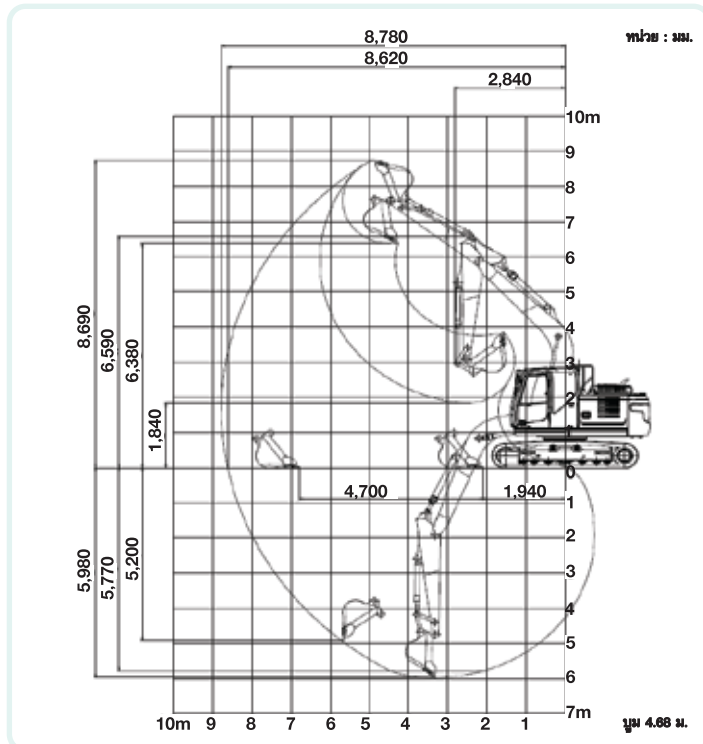

ข้อมูลจำเพาะ

รุ่น	SK140LC-11	
น้ำหนัก	กก.	14,200
ความจุถัง	ลบ.ม.	0.60
ความยาวอาร์ม	ม.	2.84
แรงขุดบังคับ	kN	106.9
แรงขุดที่แขนขุด	kN	58.2

เครื่องยนต์

รุ่น	ISUZU GG-4JJ1XKSK-02	
แบบ	เครื่องยนต์ดีเซลคอมมอนเรล โดโรอินเจคชั่น, หลอดเย็นด้วยน้ำ, 4 สูบ เทอร์โบชาร์จ	
แรงม้าสูงสุด	kW/min⁻¹	Net : 65.40 kW (88 แรงม้า) /2,000 Gross : 73 kW (97 แรงม้า) /2,000
แรงบิดสูงสุด	N·m/min⁻¹	Net : 341/1,600 รอบ/นาที Gross : 365/1,600 รอบ/นาที
ความจุกระบอกสูบ	cc	2,999
ความจุถังน้ำมัน	ล.	280

ระบบไฮดรอลิก

ปั๊ม	ลูกสูบหมุนรอบแกนเพลลา ปรับอัตราการไหลได้ 2 ตัว + เกียร์ปั๊ม 1 ตัว	
อัตราการไหลสูงสุด	L/min	2 x 130, 1 x 20
ค่าความดันที่ปรับตั้งไว้	MPa	34.3
ความจุถังน้ำมันไฮดรอลิก (ในระบบ)	ล.	96.7 (180)

ระบบขับเคลื่อน

มอเตอร์ขับเคลื่อน	ลูกสูบหมุนรอบแกนเพลลา ปรับอัตราการไหลได้ 2 ความเร็ว	
เบรก	ไฮดรอลิก	
ความเร็วการเดิน (เร็ว/ช้า)	km/h	5.6 / 3.4
ความสามารถในการไต่ชัน	(°)	35
แรงกดดลาง	kN	141

แทร็ค

ความกว้างของแผ่นแทร็ค	มม.	700
แรงกดที่พื้น	kPa	30

ระบบสวิง

มอเตอร์สวิง	ลูกสูบหมุนรอบแกนเพลลา	
เบรก	ไฮดรอลิก (เบรกอัตโนมัติ)	
ความเร็วการสวิง	min⁻¹	11

ระยะปฏิบัติงาน & รูปร่างสัดส่วน

ติดตามข่าวสารผ่านช่องทางต่างๆ >>

อริยะ-อัครวิปเนชั่น

Ariyagrouph

@Ariyagroup.th

www.ariyagroup.com

บริษัท อริยะ-อัครวิปเนชั่น (ประเทศไทย) จำกัด

9/9 อาคารอริยชัยที่ 9 ม.1 ต.บางนา-ตราด ต.ราชาเทวะ อ.บางพลี จ.สมุทรปราการ 10540
โทรศัพท์ 02-730-7000 โทรสาร 02-730-7158

ภาคกลาง	ภาคเหนือ	ภาคอีสาน	ภาคใต้
บางพลี 02-752-0112	เชียงใหม่ 053-706-006	นครราชสีมา 044-465-302	ชุมพร 077-598-153
ประจวบฯ-อัคร 035-352-540	เชียงราย 053-105-188	สุรินทร์ 044-069-923	สุราษฎร์ธานี 077-200-216
กาญจนบุรี 034-515-471	ลำปาง 054-829-760	อุบลราชธานี 045-959-945	นครศรีธรรมราช 075-378-819
นครปฐม 034-109-812	สุโขทัย 055-616-088	ขอนแก่น 043-261-520	หาดใหญ่ 074-474-281
ปราจีนบุรี 032-510-267	พิษณุโลก 055-336-011	ร้อยเอ็ด 043-511-761	กระบี่ 075-700-370
ชลบุรี 038-764-222	นครสวรรค์ 056-870-163	น่าน 042-614-254	ภูเก็ต 076-376-348
ระยอง 038-029-305		อุดรธานี 042-292-281	
ฉะเชิงเทรา 039-436-751		สกลนคร 042-099-993	
กาญจนบุรี 037-452-707			
สระบุรี 036-340-385			

SALES **พ่ายขายเครื่องจักร**
081-907-8988

SALES **สายด่วนพ่ายบริการ**
02-730-7111

30 ศูนย์อะไหล่และบริการ
สาขาทั่วประเทศ
02-730-7000