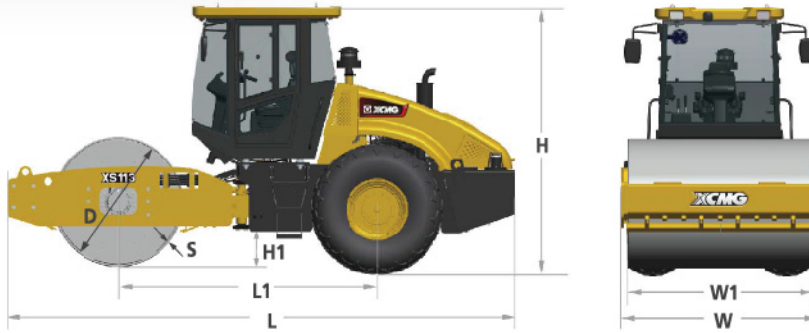

Dimensions : ขนาดเครื่องจักร (mm)	L	L1	W	W1	H	H1	S	D
XS113	5,940	3,010	2,300	2,130	3,150	396	25	1,513
XS113PD	5,940	3,010	2,300	2,130	3,150	396	25	1,713

รายละเอียดสินค้า		CANOPY		CAB	
		XS113	XS113PD	XS113	XS113PD
น้ำหนัก	น้ำหนักปฏิบัติการ	10,400 kg	11,900 kg	10,800 kg	12,300 kg
	น้ำหนักเพลานำ	5,900 kg	7,400 kg	5,900 kg	7,400 kg
	น้ำหนักเพลาลง	4,900 kg	4,900 kg	4,900 kg	4,900 kg
	แรงกดบนพื้น (ล้อนด)	271 N/cm	-	271 N/cm	-
กำลังสิ้นเปลือง	แรงทวนย้อนที่ศูนย์สูงสุด (H/L)	240 / 158 kN			
	ความถี่ในการหมุนสิ้นเปลือง	30 / 35 Hz			
	ระยะเดิน (H/L)	1.8 / 0.9 mm	1.45 / 0.7 mm	1.8 / 0.9 mm	1.45 / 0.7 mm
	ความสามารถได้พื้นลาด	45%	30%	45%	30%
	รัศมีวงเลี้ยวแคบสุด (ด้านใน/ด้านนอก)	4,670 / 6,800 mm			
เครื่องยนต์	รุ่น	Cummins 4BTA3.9-C125 (Tier 2)			
	ประเภท	เครื่องยนต์ดีเซล ไตรคอนเควชั่น, เทอร์โบชาร์จเจอร์ 4 สูบ 4 จังหวะ: ระบายความร้อนด้วยน้ำ			
	กำลังขับ (แรงม้า)	93 kW (125 แรงม้า) / 2,200 rpm			
	แบตเตอรี่	24 V (12 V / 90 Ah x 2 pcs)			
ระบบส่งกำลัง	การขับเคลื่อน	Hydrostatic			
	ล้อนขับเคลื่อน	ทุกล้อ			
	ความเร็ว	2 ระดับ	① 0 - 5.4 km/h | ② 0 - 10.8 km/h		
ระบบสิ้นเปลือง	การขับเคลื่อน	Hydrostatic			
	การควบคุมระยะเดิน	2			
	รูปแบบสิ้นเปลือง	เพลาลูกเบี้ยว แทนเดี่ยว			
ระบบเบรก	เบรกขณะขับใช้งาน	Hydraulic			
	เบรกแบบฉุกเฉิน	Mechanical / Hydraulic			
	เบรกจอดรถ	Mechanical / Hydraulic			
ระบบการเลี้ยว	ประเภท	Hydraulic			
	มุมเลี้ยวสูงสุด / ล้อแกว่ง (ใต้ตัว) ซ้ายขวา	± 30° / ± 10°			
ความจุของเหลว	ถังน้ำมันเชื้อเพลิง	240 L			
	ถังน้ำมันไฮดรอลิก	150 L			
ยาง	ขนาดยาง	23.1-26-12G23TL			

ติดตามข่าวสารผ่านช่องทางต่างๆ >>> อริยะ-อีควิปเม้นท์ | Ariyagrouph | @Ariyagroup.th | www.ariyagroup.com | ariyagroup_official

บริษัท อริยะ-อีควิปเม้นท์ (ประเทศไทย) จำกัด

9/9 อาคารอริยะ-เซ็นทรัล 9 ม.1 ต.บางนา-ตราด ต.ราชาเทวะ อ.บางพลี จ.สมุทรปราการ 10540
โทรศัพท์ 02-730-7000 โทรสาร 02-730-7158

พ้ายขายเครื่องจักร
081-907-8988

สายด่วนพ้ายบริการ
02-730-7111

30 **ศูนย์อะไหล่และบริการ**
สาขาทั่วประเทศ
02-730-7000