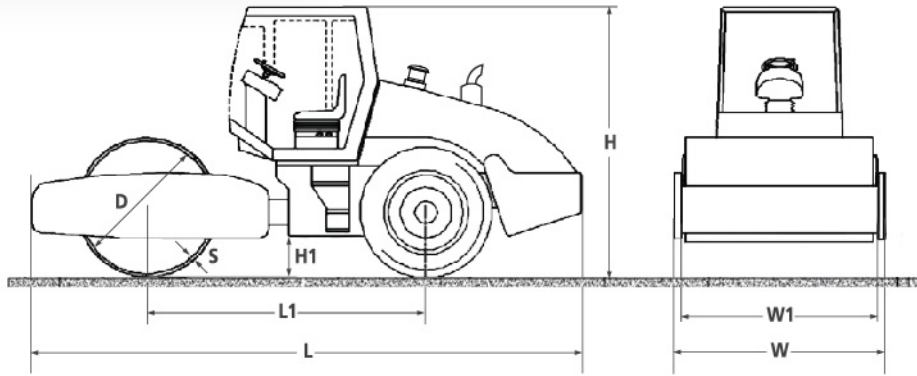

XS125

Vibratory Roller

รายละเอียดสินค้า

แรงท่วงหน้
ศูนย์สูงสุด (H/L)
285 / 225 kN

น้ำหนักปฏิบัติการ
12,600 kg

เครื่องยนต์
CUMMINS
4BTA3.9-C125

กำลังขับ (แรงม้า)
93kW (125 แรงม้า) / 2,200 rpm

Dimensions : ขนาดเครื่องจักร (mm)	L	L1	W	W1	H	H1	S	D
XS125	6,010	3,060	2,300	2,130	3,080	420	25	1,523
XS125PD	6,010	3,060	2,300	2,130	3,080	420	25	1,723

รายละเอียดสินค้า	XS125	XS125PD
น้ำหนัก	น้ำหนักปฏิบัติการ 12,600 kg น้ำหนักเพลหน้า 7,000 kg น้ำหนักเพลหลัง 5,600 kg แรงกดบนพื้น (ล้อต)	14,100 kg 8,500 kg 5,600 kg -
กำลังขับเคลื่อน	แรงท่วงที่มีศูนย์สูงสุด (H/L) ความถี่ในการหมุนสั่นสะเทือน ระยะเดิน (H/L) ความสามารถไต่พื้นลาด รัศมีวงเลี้ยวแคบสุด (ด้านใน/ด้านนอก)	285 / 225 kN 33 / 42 Hz 1.9 / 0.95 mm 58% 4,220 / 6,350 mm
เครื่องยนต์	รุ่น ประเภท กำลังขับ (แรงม้า) แบตเตอรี่	Cummins 4BTA3.9-C125 (Tier 2) เครื่องยนต์ดีเซล ไตรคอร์บิตคอมมอนเรล, เทอร์โบชาร์จเจอร์ 4 สูบ 4 จังหวะ: ระบายความร้อนด้วยน้ำ 93 kW (125 แรงม้า) / 2,200 rpm 24 V (12 V / 90 Ah x 2 pcs)
ระบบส่งกำลัง	การขับเคลื่อน ล้อขับเคลื่อน ความเร็ว	Hydrostatic ทุกล้อ 4 ระดับ ① 0 - 5.2 km/h ③ 0 - 8.2 km/h ② 0 - 6.2 km/h ④ 0 - 11 km/h
ระบบขับเคลื่อน	การขับเคลื่อน การควบคุมระยะเดิน รูปแบบขับเคลื่อน	Hydrostatic 2 เพลาลูกบิ๊ว แทนเดี่ยว
ระบบเบรก	เบรกขณะขับใช้งาน เบรกแบบฉุกเฉิน เบรกจอดรถ	Hydraulic Mechanical / Hydraulic Mechanical / Hydraulic
ระบบการเลี้ยว	ประเภท มุมเลี้ยวสูงสุด / ล้อท่วง (ให้ตัว) ซ้ายขวา	Hydraulic ± 35° / ± 10°
ความจุของเหลว	ถังน้ำมันเชื้อเพลิง ถังน้ำมันไฮดรอลิก	260 L 110 L
ยาง	ขนาดยาง	23.1-26-12G23TL