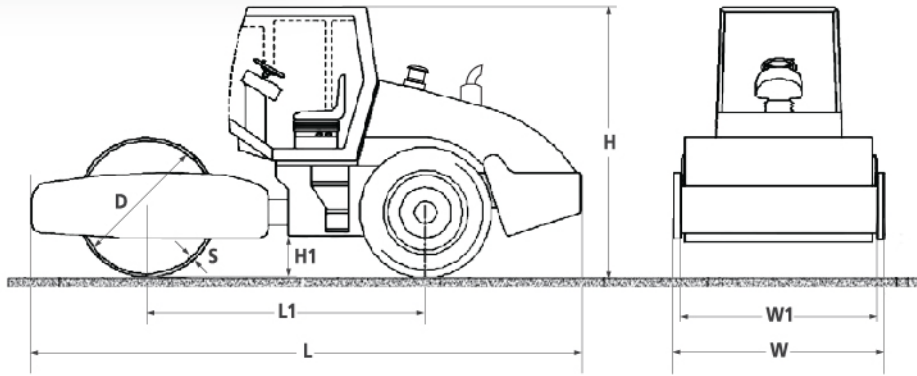

Dimensions : ขนาดเครื่องจักร (mm)	L	L1	W	W1	H	H1	S	D
XS125	6,010	3,060	2,300	2,130	3,080	420	25	1,523
XS125PD	6,010	3,060	2,300	2,130	3,080	420	25	1,723

รายละเอียดสินค้า	XS125	XS125PD	
น้ำหนัก	น้ำหนักปฏิบัติการ	12,600 kg	14,100 kg
	น้ำหนักเพลหน้า	7,000 kg	8,500 kg
	น้ำหนักเพลหลัง	5,600 kg	5,600 kg
	แรงกดบนพื้น (ล้อยกด)	329 N/cm	-
กำลังขับเคลื่อน	แรงทอร์คที่ศูนย์กลางสูงสุด (H/L)	285 / 225 kN	
	ความถี่ในการหมุนสั่นสะเทือน	33 / 42 Hz	
	ระยะเดิน (H/L)	1.9 / 0.95 Hz	1.5 / 0.75 Hz
	ความสามารถไต่พื้นลาด	58%	35%
เครื่องยนต์	รุ่น	Cummins 4BTA3.9-C125 (Tier 2)	
	ประเภท	เครื่องยนต์ดีเซล ไทโรคอนเจคชัน, เทอร์โบชาร์จเจอร์ 4 สูบ 4 จังหวะ: ระบายความร้อนด้วยน้ำ	
	กำลังขับ (แรงม้า)	93 kW (125 แรงม้า) / 2,200 rpm	
	แบตเตอรี่	24 V (12 V / 90 Ah x 2 pcs)	
ระบบส่งกำลัง	การขับเคลื่อน	Hydrostatic	
	ล้อขับเคลื่อน	ทุกล้อ	
	ความเร็ว	4 ระดับ	① 0 - 5.2 km/h | ③ 0 - 8.2 km/h ② 0 - 6.2 km/h | ④ 0 - 11 km/h
ระบบสิ้นเปลือง	การขับเคลื่อน	Hydrostatic	
	การควบคุมระยะเดิน	2	
	รูปแบบสิ้นเปลือง	เพลาลูกเบี้ยว แทนเดี่ยว	
ระบบเบรก	เบรกขณะขับใช้งาน	Hydraulic	
	เบรกแบบฉุกเฉิน	Mechanical / Hydraulic	
	เบรกจอดรถ	Mechanical / Hydraulic	
ระบบการเลี้ยว	ประเภท	Hydraulic	
	มุมเลี้ยวสูงสุด / ล้อแกว่ง (ไท่ตัว) ช้าช้า	± 35° / ± 10°	
ความจุของเหลว	ถังน้ำมันเชื้อเพลิง	260 L	
	ถังน้ำมันไฮดรอลิก	110 L	
ยาง	ขนาดยาง	23.1-26-12G23TL	

ติดตามข่าวสารผ่านช่องทางต่างๆ >>> อริยะ-อีควิปเม้นท์ | Ariyagrouph | @Ariyagroup.th | www.ariyagroup.com | ariyagroup_official

บริษัท อริยะ-อีควิปเม้นท์ (ประเทศไทย) จำกัด

9/9 อาคารอริยะ-ซิตี 9 ม.1 ต.บางนา-ตราด ด.ราชาเทวะ อ.บางพลี จ.สมุทรปราการ 10540
โทรศัพท์ 02-730-7000 โทรสาร 02-730-7158

ฝ่ายขายเครื่องจักร
081-907-8988

สายด่วนฝ่ายบริการ
02-730-7111

30 ศูนย์บริการและบริหาร
สาขาทั่วประเทศ
02-730-7000