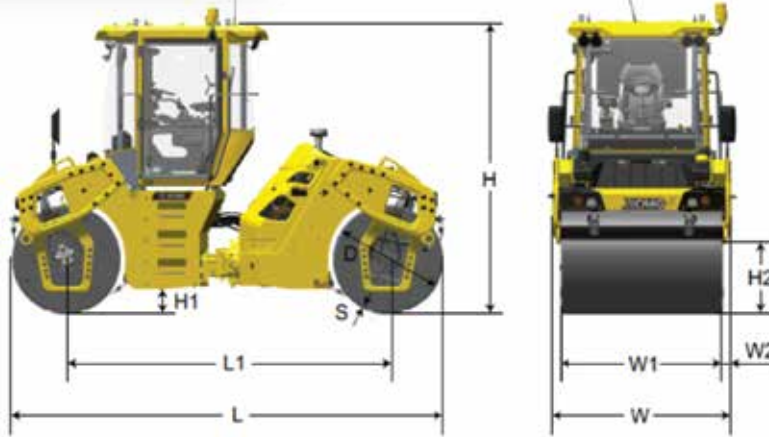

## XD85T

Tandem Vibratory Roller

### รายละเอียดสินค้า

แรงเหยียดหยงหนี  
ศูนย์สูงสุด (H/L)  
84 / 52 kN

น้ำหนักปฏิบัติการ  
8,000 kg

เครื่องยนต์  
Kubota V3307-T

กำลังขับ (แรงม้า)  
55.4kW (73 แรงม้า) / 2,400 rpm

Dimensions : ขนาดเครื่องจักร (mm)	L	L1	W	W1	W2	H	H1	H2	S	D
XD85T	4,550	3,400	1,860	1,680	90	3,018	260	708	16	1,150

รายละเอียดสินค้า		XD85T
น้ำหนัก	น้ำหนักปฏิบัติการ	8,000 kg
	น้ำหนักเพลาน้ำ	4,000 kg
	น้ำหนักเพลาล้อ	4,000 kg
	แรงกดบนพื้น (ล้อยอดหน้า / หลัง)	233 / 33 N/cm
กำลังสิ้นเปลือง	แรงทอร์คที่ศูนย์กลางสูงสุด (H/L)	84 / 52 kN
	ความถี่ในการหมุนสิ้นเปลือง	55 / 48 Hz
	ระยะเดิน (H/L)	0.7 / 0.27 mm
	ความสามารถไต่พื้นลาด	35%
	รัศมีวงเลี้ยวแคบสุด (ด้านใน/ด้านนอก)	4,396 / 6,076 mm
เครื่องยนต์	รุ่น	Kubota V3307-T (Tier 3)
	ประเภท	เครื่องยนต์ดีเซล ไตรคิลอินเจกชัน, เทอร์โบชาร์จเจอร์ 4 สูบ 4 จังหวะ: ระบายความร้อนด้วยน้ำ
	กำลังขับ (แรงม้า)	55.4kW (73 แรงม้า) / 2,400 rpm
	แบตเตอรี่	12 V (12 V / 100 Ah x 1 pcs)
ระบบส่งกำลัง	การขับเคลื่อน	Hydrostatic
	ล้อขับเคลื่อน	ทุกล้อ
	ความเร็ว	0 - 12 km/h
	การขับเคลื่อน	Hydrostatic
ระบบสิ้นเปลือง	การควบคุมระยะเดิน	2
	รูปแบบสิ้นเปลือง	เพลาลูกเบี้ยว แทนเดี่ยว
ระบบเบรก	เบรกขณะขับใช้งาน	Hydraulic
	เบรกแบบฉุกเฉิน	Hydraulic
	เบรกจอดรถ	Hydraulic
ระบบการเลี้ยว	ประเภท	Hydraulic
	มุมเลี้ยวสูงสุด / ล้อแกว่ง (ไถ่ตัว) ซ้ายขวา	$\pm 35^\circ / \pm 8^\circ$
ความจุของเหลว	ถังน้ำมันเชื้อเพลิง	135 L
	ถังน้ำมันไฮดรอลิก	35 L