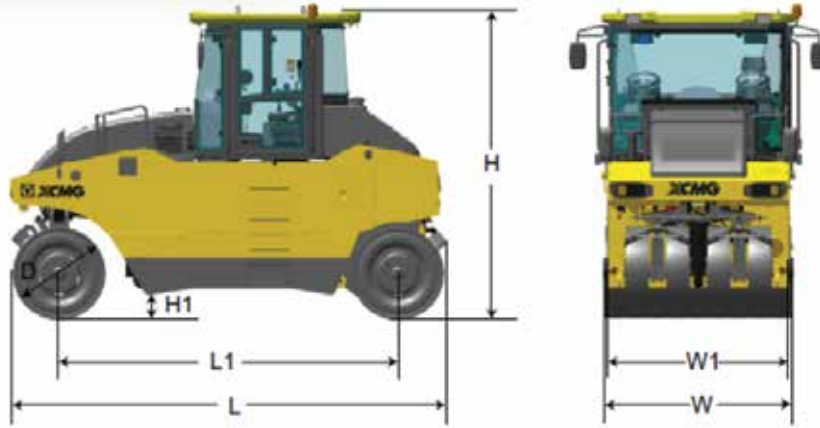

Dimensions : ขนาดเครื่องจักร (mm)	L	L1	W	W1	H	H1	D
XP163	4,780	3,700	2,232	2,055	3,340	260	1,015

รายละเอียดสินค้า	XP163	
น้ำหนัก	น้ำหนักปฏิบัติการสูงสุด	16,000 kg
	น้ำหนักน้ำถ่วง	650 kg
	น้ำหนักถ่วง	2,900 kg
ประสิทธิภาพการบดอัด	ความกว้างในการบดอัด	2,055 mm
	ระยะซ้อนทับของล้อ	30 mm
	แรงดันกดบนพื้น	150 - 350 kPa
	ความสามารถไต่พื้นลาด	30%
เครื่องยนต์	รุ่น	Shanghai SC4H115.4G2B (Tier 2)
	ประเภท	เครื่องยนต์ดีเซล ไตรคอนเควชั่น, เทอร์โบชาร์จเจอร์ 4 สูบ 4 จังหวะ: ระบายความร้อนด้วยน้ำ
	กำลังขับ (แรงม้า)	86kW (115 แรงม้า) / 1,800 rpm
	แบตเตอรี่	24 V (12 V / 115 Ah x 2 pcs)
ระบบส่งกำลัง	การขับเคลื่อน	Mechanical
	ล้อขับเคลื่อน	ล้อหลัง
	ความเร็ว	เดินหน้า 3 ระดับ 0 - 4.5 km/h | 0 - 8.7 km/h | 0 - 18.4 km/h ถอยหลัง 2 ระดับ 0 - 4.5 km/h | 0 - 8.7 km/h
ระบบเบรก	เบรกขณะขับใช้งาน	Hydraulic
	เบรกจอดรถ	Air Control / Mechanical
ระบบการเลี้ยว	ประเภท	Hydraulic
	มุมเลี้ยวสูงสุด	±35°
ความจุของเหลว	ถังน้ำมันเชื้อเพลิง	124 L
	ถังน้ำมันไฮดรอลิก	60 L
ยาง	ขนาดยาง	9.00-20-12PR
	จำนวนยาง	ด้านหน้า 4 ด้านหลัง 5

ติดตามข่าวสารผ่านช่องทางต่างๆ >>> อริยะ-อีควิปเม้นท์ | Ariyagrouph | @Ariyagroup.th | www.ariyagroup.com | ariyagroup_official

บริษัท อริยะ-อีควิปเม้นท์ (ประเทศไทย) จำกัด

9/9 อาคารอริยะ-ซินท์ 9 ม.1 ต.บางนา-ตราด ต.ราชพฤกษ์ อ.บางพลี จ.สมุทรปราการ 10540
โทรศัพท์ 02-730-7000 โทรสาร 02-730-7158

พ่ายขายเครื่องจักร
081-907-8988

สายด่วนพ่ายบริการ
02-730-7111

30 **ศูนย์อะไหล่และบริการ**
สาขาทั่วประเทศ
02-730-7000
YKH-062026-XP163-V1