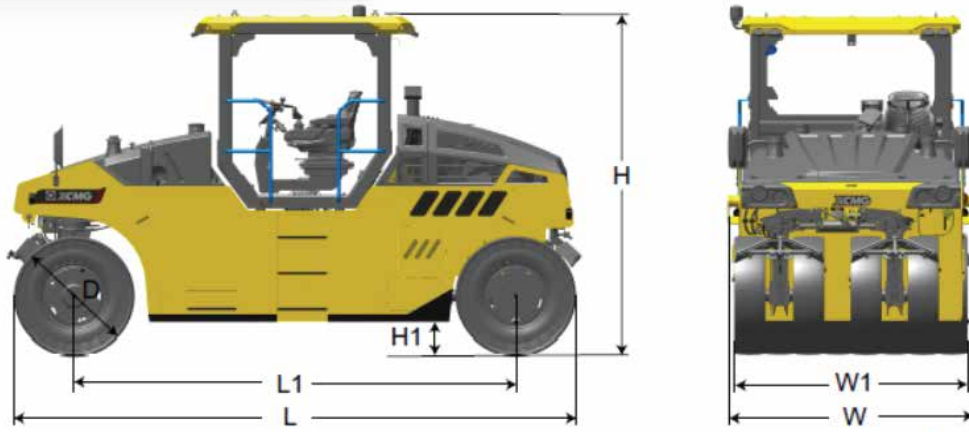

Dimensions : ขนาดเครื่องจักร (mm)	L	L1	W	W1	H	H1	D
XP165S	5,100	3,900	2,175	2,075	3,000	280	1,080

รายละเอียดสินค้า	XP165S	
น้ำหนัก	น้ำหนักปฏิบัติการสูงสุด	16,000 kg
	น้ำหนักปฏิบัติการรวมน้ำหนักถ่วง	10,850 kg
	น้ำหนักปฏิบัติการรวมทรายแฉ่งถ่วง	12,000 kg
	น้ำหนักปฏิบัติการรวมทรายเปียกถ่วง	13,200 kg
ประสิทธิภาพการบดอัด	ความกว้างในการบดอัด	2,075 mm
	ระยะซ้อนทับของล้อ	40 mm
	แรงดันกดบนพื้น	150 - 350 kPa
	ความสามารถไต่พื้นลาด	30%
	รัศมีวงเลี้ยวแคบสุด (ด้านใน/ด้านนอก)	6,200 / 9,000 mm
เครื่องยนต์	รุ่น	Cummins QSF3.8t3TC140 (Tier 3)
	ประเภท	เครื่องยนต์ดีเซล ไตรคอนเควคชั่น, เทอร์โบชาร์จเจอร์ 4 สูบ 4 จังหวะ: ระบายความร้อนด้วยน้ำ
	กำลังขับ (แรงม้า)	104kW (140 แรงม้า) / 2,200 rpm
	แบตเตอรี่	24 V (12 V / 93 Ah x 2 pcs)
ระบบส่งกำลัง	การขับเคลื่อน	Hydrostatic
	ล้อขับเคลื่อน	ล้อหลัง
	ความเร็ว	0 - 19 km/h
ระบบเบรก	เบรกขณะขับใช้งาน	Hydraulic
	เบรกแบบฉุกเฉิน	Hydraulic
	เบรกจอดรถ	Hydraulic
ระบบการเลี้ยว	ประเภท	Hydraulic
	มุมเลี้ยวสูงสุด / ล้อแกว่ง (ให้ตัว) ซ้ายขวา	±30° / 50 mm
ความจุของเหลว	ถังน้ำมันเชื้อเพลิง	220 L
	ถังน้ำมันไฮดรอลิก	85 L
ยาง	ขนาดยาง	11.00-20-16PR
	จำนวนยาง	ด้านหน้า 4 ด้านหลัง 4

ติดตามข่าวสารผ่านช่องทางต่างๆ >> อริยะ-อีควิปเม้นท์ | Ariyagrouph | @Ariyagroup.th | www.ariyagroup.com | ariyagroup_official

บริษัท อริยะ-อีควิปเม้นท์ (ประเทศไทย) จำกัด

9/9 อาคารอริยะ-ซินท์ 9 ม.1 ถ.บางนา-ตราด ต.ราชาเทวะ อ.บางพลี จ.สมุทรปราการ 10540
โทรศัพท์ 02-730-7000 โทรสาร 02-730-7158

พ้ายขายเครื่องจักร
081-907-8988

สายด่วนพ้ายบริการ
02-730-7111

30 ศูนย์อะไหล่และบริการ
สาขาทั่วประเทศ
02-730-7000
YKH-062026-XP165-V1