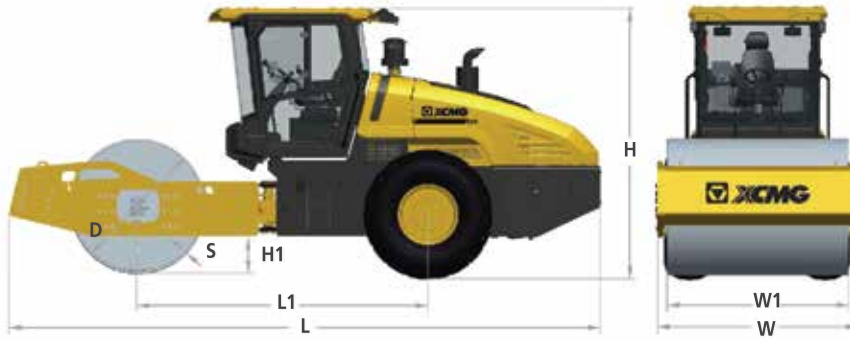

Dimensions : ขนาดเครื่องจักร (mm)	L	L1	W	W1	H	H1	S	D
XS265S	6,990	3,430	2,470	2,170	3,260	540	40	1,600
XS265PD	6,990	3,430	2,470	2,170	3,260	540	-	1,812

รายละเอียดสินค้า	XS265S	XS265SPD	
น้ำหนัก	น้ำหนักปฏิบัติการ	26,000 kg	27,500 kg
	น้ำหนักเพลาน้ำ	17,000 kg	18,500 kg
	น้ำหนักเพลาล้อ	9,000 kg	9,000 kg
	แรงกดบนพื้น (ล้อต)	784 N/cm	-
กำลังสิ้นเปลือง	แรงทวิซงทนีสูงสุด (H/L)	435 / 315 kN	
	ความถี่ในการหมุนสิ้นเปลือง	27 / 32 Hz	
	ระยะต้น (H/L)	2.05 / 1.05 mm	1.7 / 0.9 mm
	ความสามารถไต่พื้นลาด	50%	50%
เครื่องยนต์	รุ่น	Cummins QSB6.7-C220-30 (Tier 3)	
	ประเภท	เครื่องยนต์ดีเซล ไตรคอนเจกชัน, เทอร์โบชาร์จเจอร์ 6 สูบ 4 จังหวะ: ระบายความร้อนด้วยน้ำ	
	กำลังขับ (แรงม้า)	164 kW (220 แรงม้า) / 2,200 rpm	
	แบตเตอรี่	24 V (12 V / 120 Ah x 2 pcs)	
ระบบส่งกำลัง	การขับเคลื่อน	Hydrostatic	
	ล้อขับเคลื่อน	ทุกล้อ	
	ความเร็ว	① 0 - 4.2 km/h | ③ 0 - 5.8 km/h ② 0 - 5.6 km/h | ④ 0 - 10.6 km/h	① 0 - 4.5 km/h | ③ 0 - 6.1 km/h ② 0 - 6.0 km/h | ④ 0 - 11.2 km/h
ระบบสิ้นเปลือง	การควบคุมระยะต้น	2	
	รูปแบบสิ้นเปลือง	เพลาลูกเบี้ยว แทนเดี่ยว	
ระบบเบรก	เบรกขณะขับใช้งาน	Hydraulic	
	เบรกแบบฉุกเฉิน	Mechanical / Hydraulic	
	เบรกจอดรถ	Mechanical / Hydraulic	
ระบบการเลี้ยว	ประเภท	Hydraulic	
	มุมเลี้ยวสูงสุด / ล้อแกว่ง (ให้ตัว) ซ้ายขวา	±33° / ±10°	
ความจุของเหลว	ถังน้ำมันเชื้อเพลิง	300 L	
	ถังน้ำมันไฮดรอลิก	120 L	
ยาง	ขนาดยาง	23.5-25TL-16PR	

ติดตามข่าวสารผ่านช่องทางต่างๆ >> อริยะ-อีควิปเม้นท์ | Ariyagrouph | @Ariyagroup.th | www.ariyagroup.com | ariyagroup_official

บริษัท อริยะ-อีควิปเม้นท์ (ประเทศไทย) จำกัด

9/9 อาคารอริยะ-ฮิลล์ 9 ม.1 ต.บางนา-ตราด ต.ราชาเทวะ อ.บางพลี จ.สมุทรปราการ 10540
โทรศัพท์ 02-730-7000 โทรสาร 02-730-7158

พ้ายขายเครื่องจักร
081-907-8988

สายด่วนพ้ายบริการ
02-730-7111

30 ศูนย์อะไหล่และบริการ
สาขาทั่วประเทศ
02-730-7000