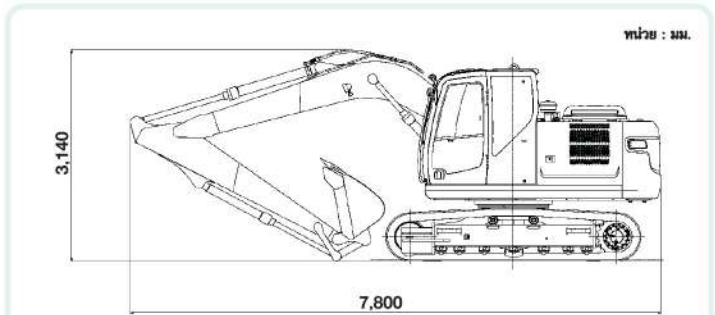

ข้อมูลจำเพาะ

รุ่น	SK140LC-11	
น้ำหนัก	กก.	14,200
ความจุถัง	ลบ.ม.	0.60
ความยาวอาร์ม	ม.	2.84
แรงขุดถัง	kN	106.9
แรงขุดที่แขนขุด	kN	58.2

เครื่องยนต์

รุ่น	ISUZU GG-4JJ1XKSK-02	
แบบ	เครื่องยนต์ดีเซลคอมมอนเรล โคเรคอินเจคชั่น, ท่อเย็นด้วยน้ำ, 4 สูบ เทอร์โบชาร์จ	
แรงม้าสูงสุด	kW/min⁻¹	(89 แรงม้า) 65.4 kW/2,000
แรงบิดสูงสุด	N·m/min⁻¹	341/1,600
ความจุกระบอกสูบ	cc	2,999
ความจุถังน้ำมันเชื้อเพลิง	ล.	280

ระบบไฮดรอลิก

ปั๊ม	ลูกสูบหมุนรอบแกนเพลลา	
	ปรับอัตราการไหลได้ 2 ตัว + เกียร์ปั๊ม 1 ตัว	
อัตราการไหลสูงสุด	L/min	2 x 130, 1 x 20
ค่าความดันที่ปรับตั้งไว้	MPa	34.3
ความจุถังน้ำมันไฮดรอลิก (ในระบบ)	ล.	96.7 (180)

ระบบขับเคลื่อน

มอเตอร์ขับเคลื่อน	ลูกสูบหมุนรอบแกนเพลลา	
	ปรับอัตราการไหลได้ 2 ความเร็ว	
เบรก	สปริงเบรก, ไฮดรอลิกปลดเบรก	
ความเร็วการเดิน (เร็ว/ช้า)	km/h	5.6/3.4
ความสามารถในการไต่ชัน	(°)	35
แรงฉุดลาก	kN	141

แทร็ค

ความกว้างของแผ่นแทร็ค	มม.	700
แรงกดที่พื้น	kPa	30

ระบบสวิง

มอเตอร์สวิง	ลูกสูบหมุนรอบแกนเพลลา	
เบรก	สปริงเบรก, ไฮดรอลิกปลดเบรก	
ความเร็วการสวิง	min⁻¹	11

ระยะปฏิบัติงาน & รูปร่างสัดส่วน

Facebook อริยะ-อัครวิปเม้นท์

LINE @Ariyagroup.th

YouTube Ariyagrouph

Instagram Ariyagroup.th

www.ariyagroup.com

บริษัท อริยะ-อัครวิปเม้นท์ (ประเทศไทย) จำกัด

9/9 อาคารอริยะชั้นที่ 9 ม.1 ถ.บางนา-ตราด ต.ราชาเทวะ อ.บางพลี จ.สมุทรปราการ 10540
โทรศัพท์ 02-730-7000 โทรสาร 02-730-7158

SALES **พ้ายขายเครื่องจักร**
081-907-8988

สายด่วนพ้ายบริการ
02-730-7111

30 ศูนย์อู่โผล่และบริการ
สาขาทั่วประเทศ
02-730-7000

ภาคกลาง	
บางพลี	02-752-0112
ประตูน้ำพระอินทร์	035-352-540
กาญจนบุรี	034-515-471
นครปฐม	034-109-812
ปราจีนบุรี	032-622-718
ชลบุรี	038-764-222
ระยอง	038-029-305
จันทบุรี	039-436-751
กบินทร์บุรี	037-452-707
สระบุรี	036-340-385

ภาคเหนือ	
เชียงใหม่	053-706-006
เชียงใหม่	053-105-188
ลำปาง	054-829-760
สุโขทัย	055-616-088
พิษณุโลก	055-336-011
นครสวรรค์	056-870-163

ภาคอีสาน	
นครราชสีมา	044-465-302
สุรินทร์	044-069-922
อุบลราชธานี	045-959-945
ขอนแก่น	043-261-520
ร้อยเอ็ด	043-511-761
มหาสารคาม	042-614-254
อุดรธานี	042-292-281
สกลนคร	042-099-993

ภาคใต้	
ชุมพร	077-598-153
สุราษฎร์ธานี	077-200-216
นครศรีธรรมราช	075-378-818
หาดใหญ่	074-474-281
กระบี่	075-700-370
ภูเก็ต	076-376-348