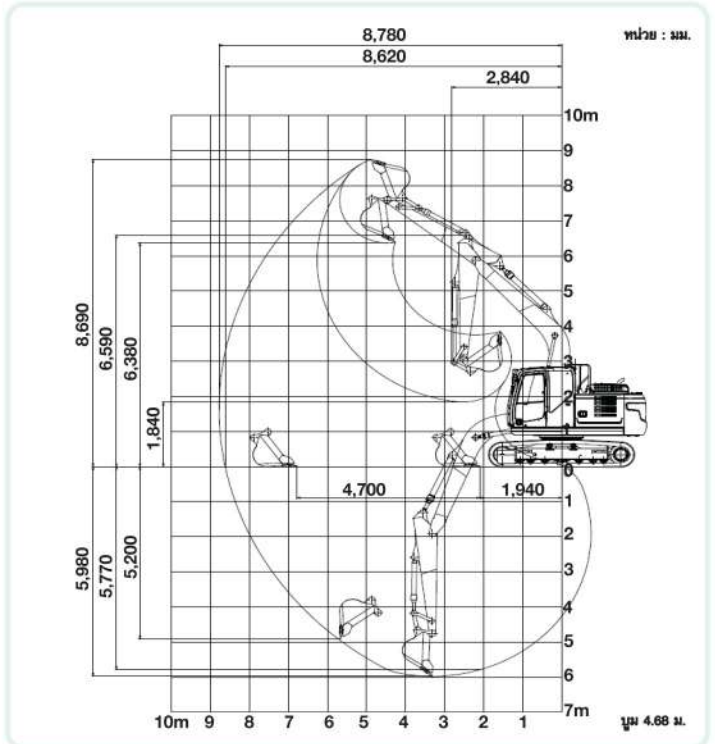

ข้อมูลจำเพาะ

รุ่น	SK140LC-11	
น้ำหนัก	กก.	14,200
ความจุถัง	ลบ.ม.	0.60
ความยาวอาร์ม	ม.	2.84
แรงขุดถัง	kN	106.9
แรงขุดที่แขนขุด	kN	58.2

เครื่องยนต์

รุ่น	ISUZU GG-4JJ1XKSK-02	
แบบ	เครื่องยนต์ดีเซลคอมมอนเรล โคเรคอินเจคชั่น, ท่อเย็นด้วยน้ำ, 4 สูบ เทอร์โบชาร์จ	
แรงม้าสูงสุด	kW/min⁻¹	(89 แรงม้า) 65.4 kW/2,000
แรงบิดสูงสุด	N·m/min⁻¹	341/1,600
ความจุกระบอกสูบ	cc	2,999
ความจุถังน้ำมันเชื้อเพลิง	ล.	280

ระบบไฮดรอลิก

ปั๊ม	ลูกสูบหมุนรอบแกนเพลลา	
	ปรับอัตราการไหลได้ 2 ตัว + เกียร์ปั๊ม 1 ตัว	
อัตราการไหลสูงสุด	L/min	2 x 130, 1 x 20
ค่าความดันที่ปรับตั้งไว้	MPa	34.3
ความจุถังน้ำมันไฮดรอลิก (ในระบบ)	ล.	96.7 (180)

ระบบขับเคลื่อน

มอเตอร์ขับเคลื่อน	ลูกสูบหมุนรอบแกนเพลลา	
	ปรับอัตราการไหลได้ 2 ความเร็ว	
เบรก	สปริงเบรก, ไฮดรอลิกปลดเบรก	
ความเร็วการเดิน (เร็ว/ช้า)	km/h	5.6/3.4
ความสามารถในการไต่ชัน	(°)	35
แรงฉุดลาก	kN	141

แทร็ค

ความกว้างของแผ่นแทร็ค	มม.	700
แรงกดที่พื้น	kPa	30

ระบบสวิง

มอเตอร์สวิง	ลูกสูบหมุนรอบแกนเพลลา	
เบรก	สปริงเบรก, ไฮดรอลิกปลดเบรก	
ความเร็วการสวิง	min⁻¹	11

ระยะปฏิบัติงาน & รูปร่างสัดส่วน

Facebook อริยะ-อัครวิปเม้นท์

LINE @Ariyagroup.th

YouTube Ariyagrouph

Instagram Ariyagroup.th

www.ariyagroup.com

บริษัท อริยะ-อัครวิปเม้นท์ (ประเทศไทย) จำกัด

9/9 อาคารอริยะชั้นที่ 9 ม.1 ถ.บางนา-ตราด ต.ราชาเทวะ อ.บางพลี จ.สมุทรปราการ 10540
โทรศัพท์ 02-730-7000 โทรสาร 02-730-7158

SALES **พ้ายขายเครื่องจักร**
081-907-8988

สายด่วนพ้ายบริการ
02-730-7111

30 ศูนย์อู่โผล่และบริการ
สาขาทั่วประเทศ
02-730-7000

ภาคกลาง	
บางพลี	02-752-0112
ประตูน้ำพระอินทร์	035-352-540
กาญจนบุรี	034-515-471
นครปฐม	034-109-812
ปราจีนบุรี	032-622-718
ชลบุรี	038-764-222
ระยอง	038-029-305
จันทบุรี	039-436-751
กบินทร์บุรี	037-452-707
สระบุรี	036-340-385

ภาคเหนือ	
เชียงใหม่	053-706-006
เชียงใหม่	053-105-188
ลำปาง	054-829-760
สุโขทัย	055-616-088
พิษณุโลก	055-336-011
นครสวรรค์	056-870-163

ภาคอีสาน	
นครราชสีมา	044-465-302
สุรินทร์	044-069-922
อุบลราชธานี	045-959-945
ขอนแก่น	043-261-520
ร้อยเอ็ด	043-511-761
มหาสารคาม	042-614-254
อุดรธานี	042-292-281
สกลนคร	042-099-993

ภาคใต้	
ชุมพร	077-598-153
สุราษฎร์ธานี	077-200-216
นครศรีธรรมราช	075-378-818
หาดใหญ่	074-474-281
กระบี่	075-700-370
ภูเก็ต	076-376-348