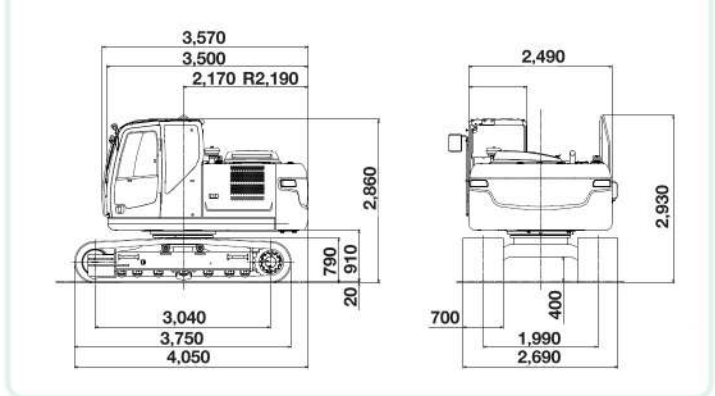

ข้อมูลจำเพาะ

รุ่น	SK140LC-11	
น้ำหนัก	กก.	14,200
ความจุถัง	ลบ.ม.	0.60
ความยาวอาร์ม	ม.	2.84
แรงขุดถัง	kN	106.9
แรงขุดที่แขนขุด	kN	58.2

เครื่องยนต์

รุ่น	ISUZU GG-4JJ1XKSK-02	
แบบ	เครื่องยนต์ดีเซลคอมมอนเรล โคเรคอินเจคชั่น, ท่อเย็นด้วยน้ำ, 4 สูบ เทอร์โบชาร์จ	
แรงม้าสูงสุด	kW/min⁻¹	(89 แรงม้า) 65.4 kW/2,000
แรงบิดสูงสุด	N·m/min⁻¹	341/1,600
ความจุกระบอกสูบ	cc	2,999
ความจุถังน้ำมันเชื้อเพลิง	ล.	280

ระบบไฮดรอลิก

ปั๊ม	ลูกสูบหมุนรอบแกนเพลลา	
	ปรับอัตราการไหลได้ 2 ตัว + เกียร์ปั๊ม 1 ตัว	
อัตราการไหลสูงสุด	L/min	2 x 130, 1 x 20
ค่าความดันที่ปรับตั้งไว้	MPa	34.3
ความจุถังน้ำมันไฮดรอลิก (ในระบบ)	ล.	96.7 (180)

ระบบขับเคลื่อน

มอเตอร์ขับเคลื่อน	ลูกสูบหมุนรอบแกนเพลลา	
	ปรับอัตราการไหลได้ 2 ความเร็ว	
เบรก	สปริงเบรก, ไฮดรอลิกปลดเบรก	
ความเร็วการเดิน (เร็ว/ช้า)	km/h	5.6/3.4
ความสามารถในการไต่ชัน	(°)	35
แรงฉุดลาก	kN	141

แทร็ค

ความกว้างของแผ่นแทร็ค	มม.	700
แรงกดที่พื้น	kPa	30

ระบบสวิง

มอเตอร์สวิง	ลูกสูบหมุนรอบแกนเพลลา	
เบรก	สปริงเบรก, ไฮดรอลิกปลดเบรก	
ความเร็วการสวิง	min⁻¹	11

ระยะปฏิบัติงาน & รูปร่างสัดส่วน

Facebook อริยะ-อัครวิปเม้นท์

LINE @Ariyagroup.th

YouTube Ariyagrouph

Instagram Ariyagroup.th

www.ariyagroup.com

บริษัท อริยะ-อัครวิปเม้นท์ (ประเทศไทย) จำกัด

9/9 อาคารอริยะชั้นที่ 9 ม.1 ถ.บางนา-ตราด ต.ราชาเทวะ อ.บางพลี จ.สมุทรปราการ 10540
โทรศัพท์ 02-730-7000 โทรสาร 02-730-7158

SALES **พ้ายขายเครื่องจักร**
081-907-8988

สายด่วนพ้ายบริการ
02-730-7111

30 ศูนย์อู่โผล่และบริการ
สาขาทั่วประเทศ
02-730-7000

ภาคกลาง	
บางพลี	02-752-0112
ประตูน้ำพระอินทร์	035-352-540
กาญจนบุรี	034-515-471
นครปฐม	034-109-812
ปราจีนบุรี	032-622-718
ชลบุรี	038-764-222
ระยอง	038-029-305
จันทบุรี	039-436-751
กบินทร์บุรี	037-452-707
สระบุรี	036-340-385

ภาคเหนือ	
เชียงใหม่	053-706-006
เชียงใหม่	053-105-188
ลำปาง	054-829-760
สุโขทัย	055-616-088
พิษณุโลก	055-336-011
นครสวรรค์	056-870-163

ภาคอีสาน	
นครราชสีมา	044-465-302
สุรินทร์	044-069-922
อุบลราชธานี	045-959-945
ขอนแก่น	043-261-520
ร้อยเอ็ด	043-511-761
มหาสารคาม	042-614-254
อุดรธานี	042-292-281
สกลนคร	042-099-993

ภาคใต้	
ชุมพร	077-598-153
สุราษฎร์ธานี	077-200-216
นครศรีธรรมราช	075-378-818
หาดใหญ่	074-474-281
กระบี่	075-700-370
ภูเก็ต	076-376-348