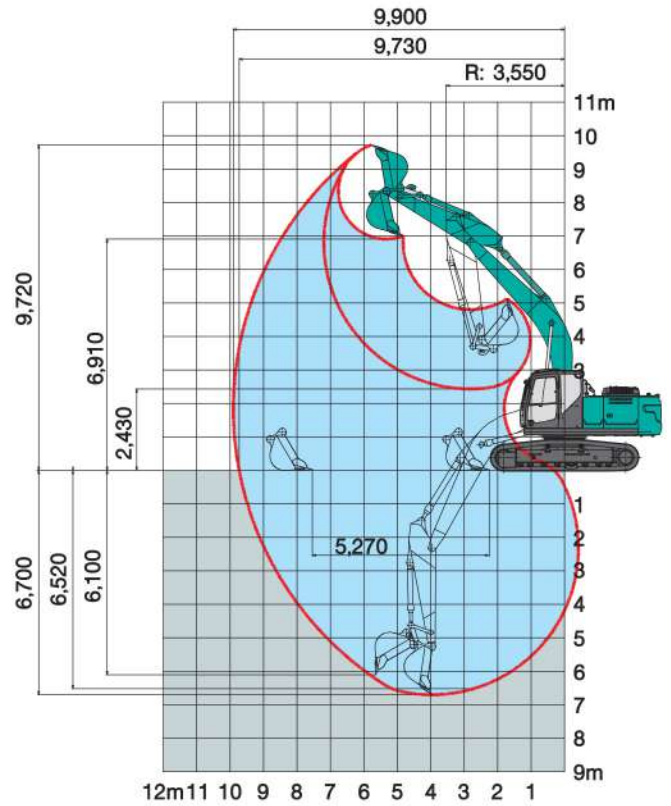

KOBELCO

SK200_{SM}

- เครื่องยนต์ : 114 kW (155 PS)
- น้ำหนัก : 21,600 กก.
- ความจุถังที่ : 0.93 ลบ.ม.

ข้อมูลจำเพาะ

แบบ		SK200-10 SM	
ประสิทธิภาพ			
ความจุบุงก์ (ISO Heaped)	ลบ.ม.	0.93	
ความเร็วการสวิง	min ⁻¹	13.3	
ความเร็วการเดิน (สูง/ต่ำ)	km/h	6.0 / 3.6	
ความสามารถในการไต่ชัน	% (°)	70 (35)	
แรงชูดบุงก์	kN	143 / 157*	
แรงชูดที่แขนชูด (ARM)	kN	102 / 112*	
แรงฉุดลาก	kN	228	
น้ำหนัก			
น้ำหนัก	กก.	21,600	
แรงกดที่พื้น	kPa	36	
ความกว้างของแผ่นแทรค	มม.	800	
เครื่องยนต์			
รุ่น		HINO J05ETG-KSSG	
แบบ		ดีเซลอินเจคชั่น, หล่อเย็นด้วยน้ำ, 4 จังหวะ, 4 กระบอกสูบ, เครื่องยนต์ดีเซลอินเทอร์คูลเลอร์ โทโบชาร์ต	
แรงม้าสูงสุด	kW/min ⁻¹	114/2,000 (ISO 9249), 118/2,000 (ISO 14396)	
แรงบิดสูงสุด	N-m/min ⁻¹	569/1,600 (ISO 9249), 592/1,600 (ISO 14396)	
ความจุกระบอกสูบ	L	5.123	
ความจุถังน้ำมันเชื้อเพลิง	L	320	
ระบบไฮดรอลิก			
ปั๊ม		ปั๊มแบบปรับค่าอัตราการไหลได้ 2 ตัว + เกียร์ปั๊ม 1 ตัว	
อัตราการไหลสูงสุด	L/min	220 x 2, 20 x 1	
ค่าความดันที่ปรับตั้งไว้ (ค่าปกติ)/(เมื่อใช้การเพิ่มแรงชูด)	MPa	34.3 / (37.8)	
มอเตอร์สวิง		มอเตอร์แบบลูกสูบตามแนวแกน	
มอเตอร์ขับเคลื่อน		ลูกสูบตามแนวแกน x 2, มอเตอร์แบบ 2 ความเร็ว	
ความจุถังน้ำมันไฮดรอลิก (ในระบบ)	L	140 (244)	

* ระบบเพิ่มแรงชูด

ระยะการปฏิบัติงาน

หน่วย : มม.

รูปร่าง และสัดส่วน

หน่วย : มม.

* ไม่รวมความสูงของสันแผ่นแทรค

Facebook: อริยะ-อัครวิปเมนต์

LINE: @Ariyagroup.th