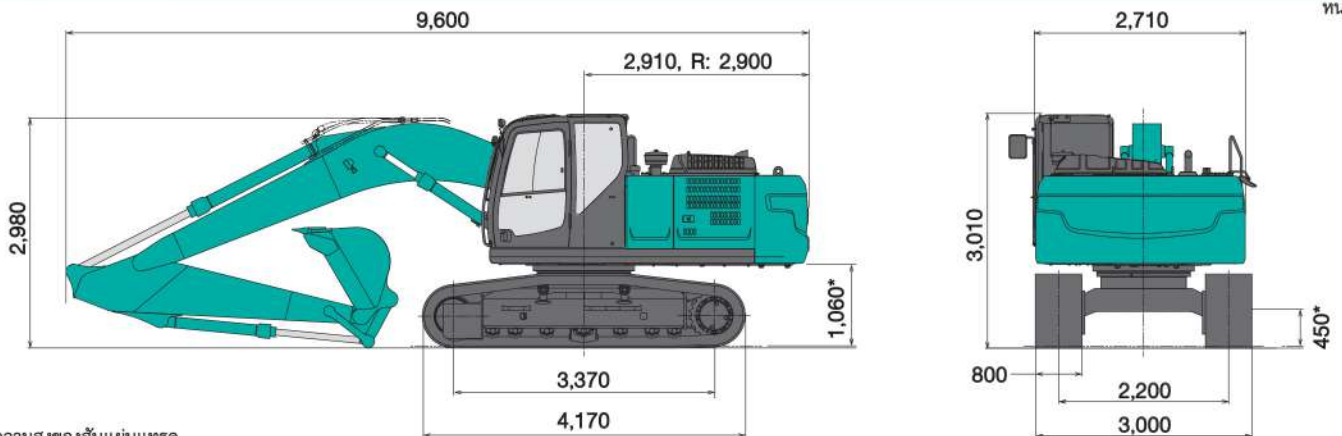

KOBELCO

SK200_{SM}

- เครื่องยนต์ : 114 kW (155 PS)
- น้ำหนัก : 21,600 กก.
- ความจุถังที่ : 0.93 ลบ.ม.

ข้อมูลจำเพาะ

แบบ		SK200-10 SM	
ประสิทธิภาพ			
ความจุบุงก์ (ISO Heaped)	ลบ.ม.	0.93	
ความเร็วการสวิง	min ⁻¹	13.3	
ความเร็วการเดิน (สูง/ต่ำ)	km/h	6.0 / 3.6	
ความสามารถในการไต่ชัน	% (°)	70 (35)	
แรงชูดบุงก์	kN	143 / 157*	
แรงชูดที่แขนชูด (ARM)	kN	102 / 112*	
แรงฉุดลาก	kN	228	
น้ำหนัก			
น้ำหนัก	กก.	21,600	
แรงกดที่พื้น	kPa	36	
ความกว้างของแผ่นแทรค	มม.	800	
เครื่องยนต์			
รุ่น		HINO J05ETG-KSSG	
แบบ		ดีเซลอินเจคชั่น, หล่อเย็นด้วยน้ำ, 4 จังหวะ, 4 กระบอกสูบ, เครื่องยนต์ดีเซลอินเทอร์คูลเลอร์ โทโบชาร์ต	
แรงม้าสูงสุด	kW/min ⁻¹	114/2,000 (ISO 9249), 118/2,000 (ISO 14396)	
แรงบิดสูงสุด	N-m/min ⁻¹	569/1,600 (ISO 9249), 592/1,600 (ISO 14396)	
ความจุกระบอกสูบ	L	5.123	
ความจุถังน้ำมันเชื้อเพลิง	L	320	
ระบบไฮดรอลิก			
ปั๊ม		ปั๊มแบบปรับค่าอัตราการไหลได้ 2 ตัว + เกียร์ปั๊ม 1 ตัว	
อัตราการไหลสูงสุด	L/min	220 x 2, 20 x 1	
ค่าความดันที่ปรับตั้งไว้ (ค่าปกติ)/(เมื่อใช้การเพิ่มแรงชูด)	MPa	34.3 / (37.8)	
มอเตอร์สวิง		มอเตอร์แบบลูกสูบตามแนวแกน	
มอเตอร์ขับเคลื่อน		ลูกสูบตามแนวแกน x 2, มอเตอร์แบบ 2 ความเร็ว	
ความจุถังน้ำมันไฮดรอลิก (ในระบบ)	L	140 (244)	

* ระบบเพิ่มแรงชูด

ระยะการปฏิบัติงาน

หน่วย : มม.

รูปร่าง และสัดส่วน

หน่วย : มม.

* ไม่รวมความสูงของสันแผ่นแทรค

Facebook: อริยะ-อัครวิปเมนต์

LINE: @Ariyagroup.th